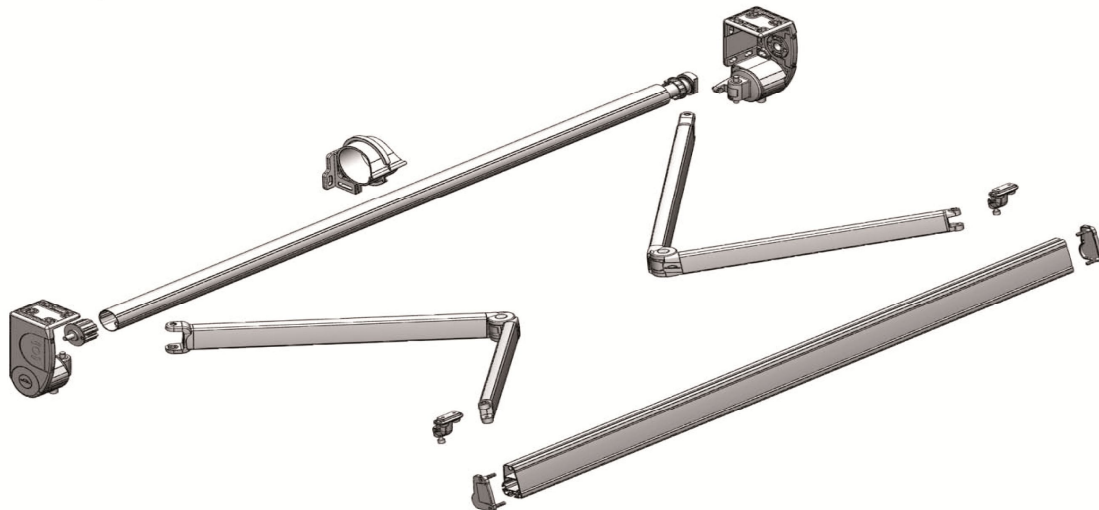

Revendeur agréé :