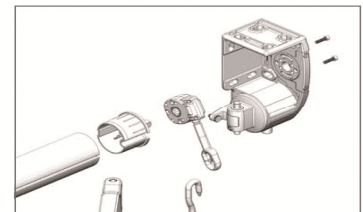

Revendeur agréé :