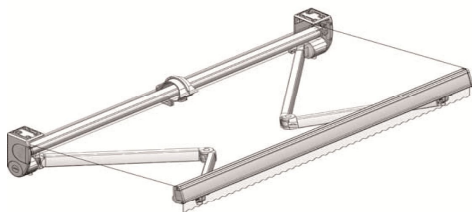

Revendeur agréé :