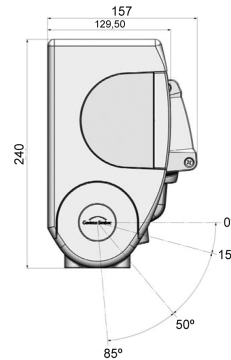

Pièces d'extrusion et profilés laqués label QUALICOAT

somfy.

Store Loggia Select

Caractéristiques

- Largeur maxi : **4750 mm**
- Avancée maxi : **2500 mm**
- Visserie : **Inox**
- Bras : **Chaine Gainée**
- Commande : **Manoeuvre manuelle**
- Toile : **DICKSON ORCHESTRA**
- Options : **Toile micro perforée Sunworker ou Soltis**
Toile R&H 360 gr/m²
Motorisation et automatismes
Auvent de protection