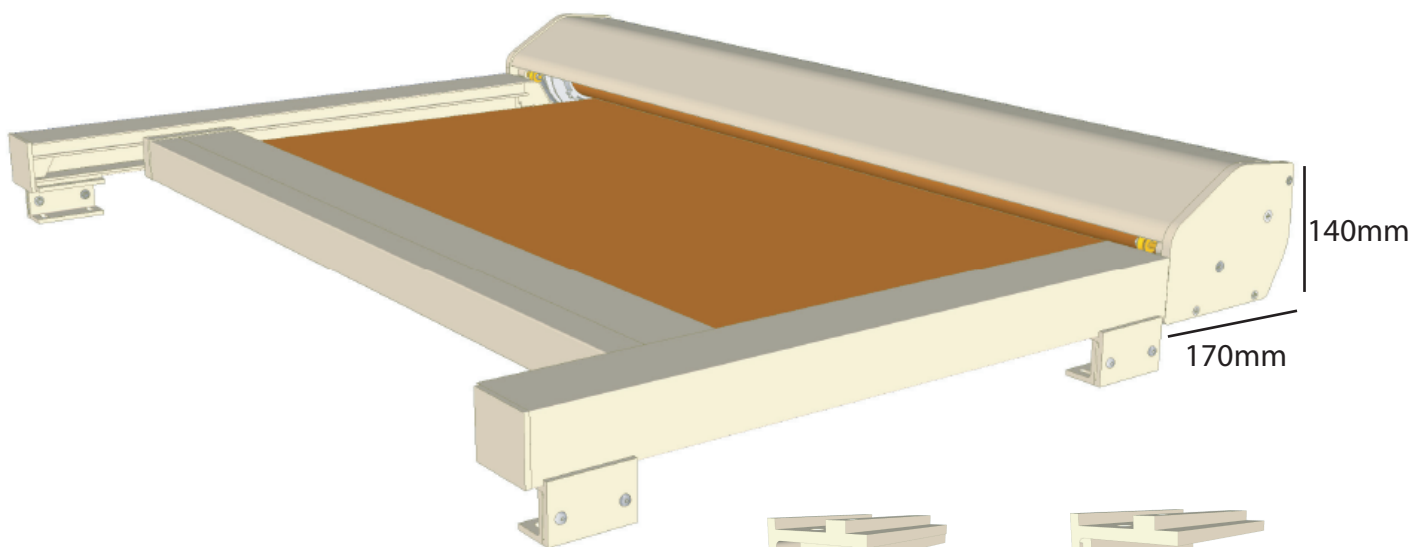

Store Vérandas Design

Caracteristiques

Largeur maxi : 9000mm
Hauteur maxi : 4250mm
Visserie : Inox A2
Commande : Motorisation filaire Somfy
Pose : Chevron plat - Profils Epi
Toile : Orchestra
Options : motorisation radio Somfy
Toiles techniques
Autres toiles acryliques, 50TT

Support Epine

Support Chevron

COULEUR

CODE RAL

Blanc 9010

de 1m50 à 4m25

de 2m00 à 5m00

de 1m50 à 4m25